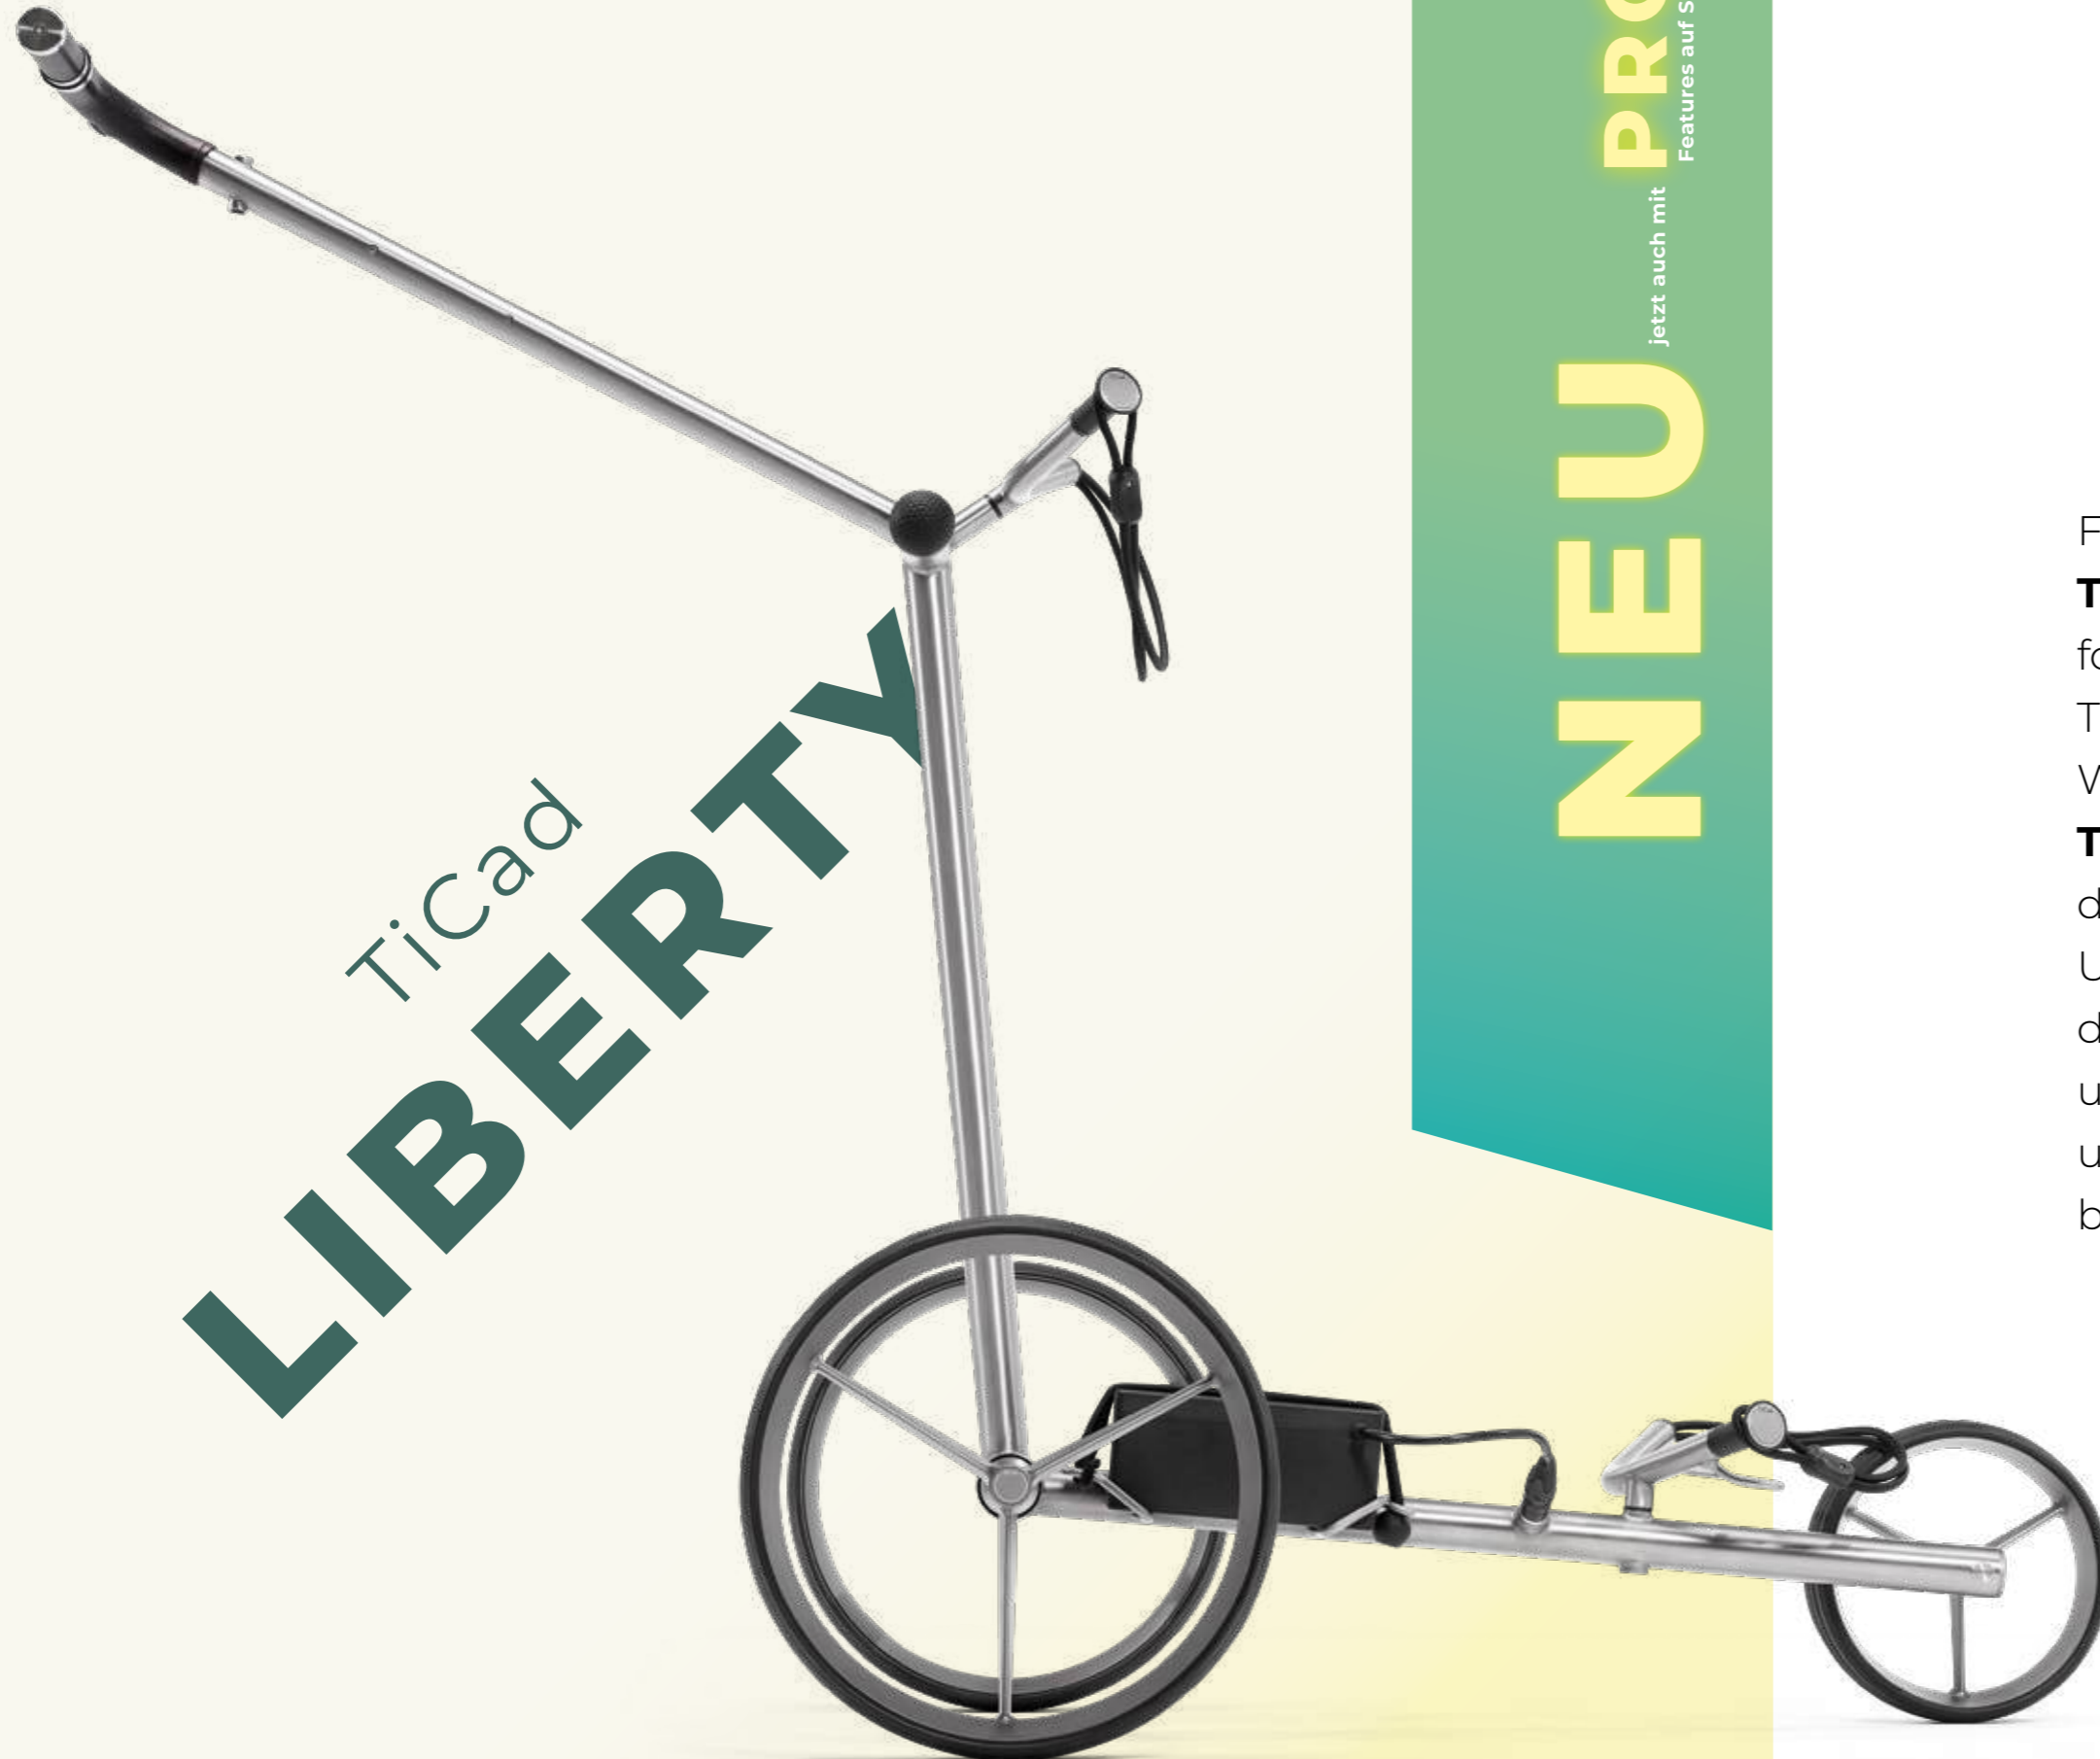

TiCad LIBERTY

NEU

jetzt auch mit

PRO

Features auf Seite 36

IF Design Award
2003

Für viele Golfer ist der **TiCad LIBERTY** der komfortabelste Elektrotrolley der Titan-Klasse und eine echte Wertanlage. Mit dem TiCad **TiCad LIBERTY PRO** steht darüber hinaus ein exklusives Upgrade zur Verfügung, das den bewährten Charakter um zusätzliche PRO-Features und eine komfortable Fernbedienung erweitert.