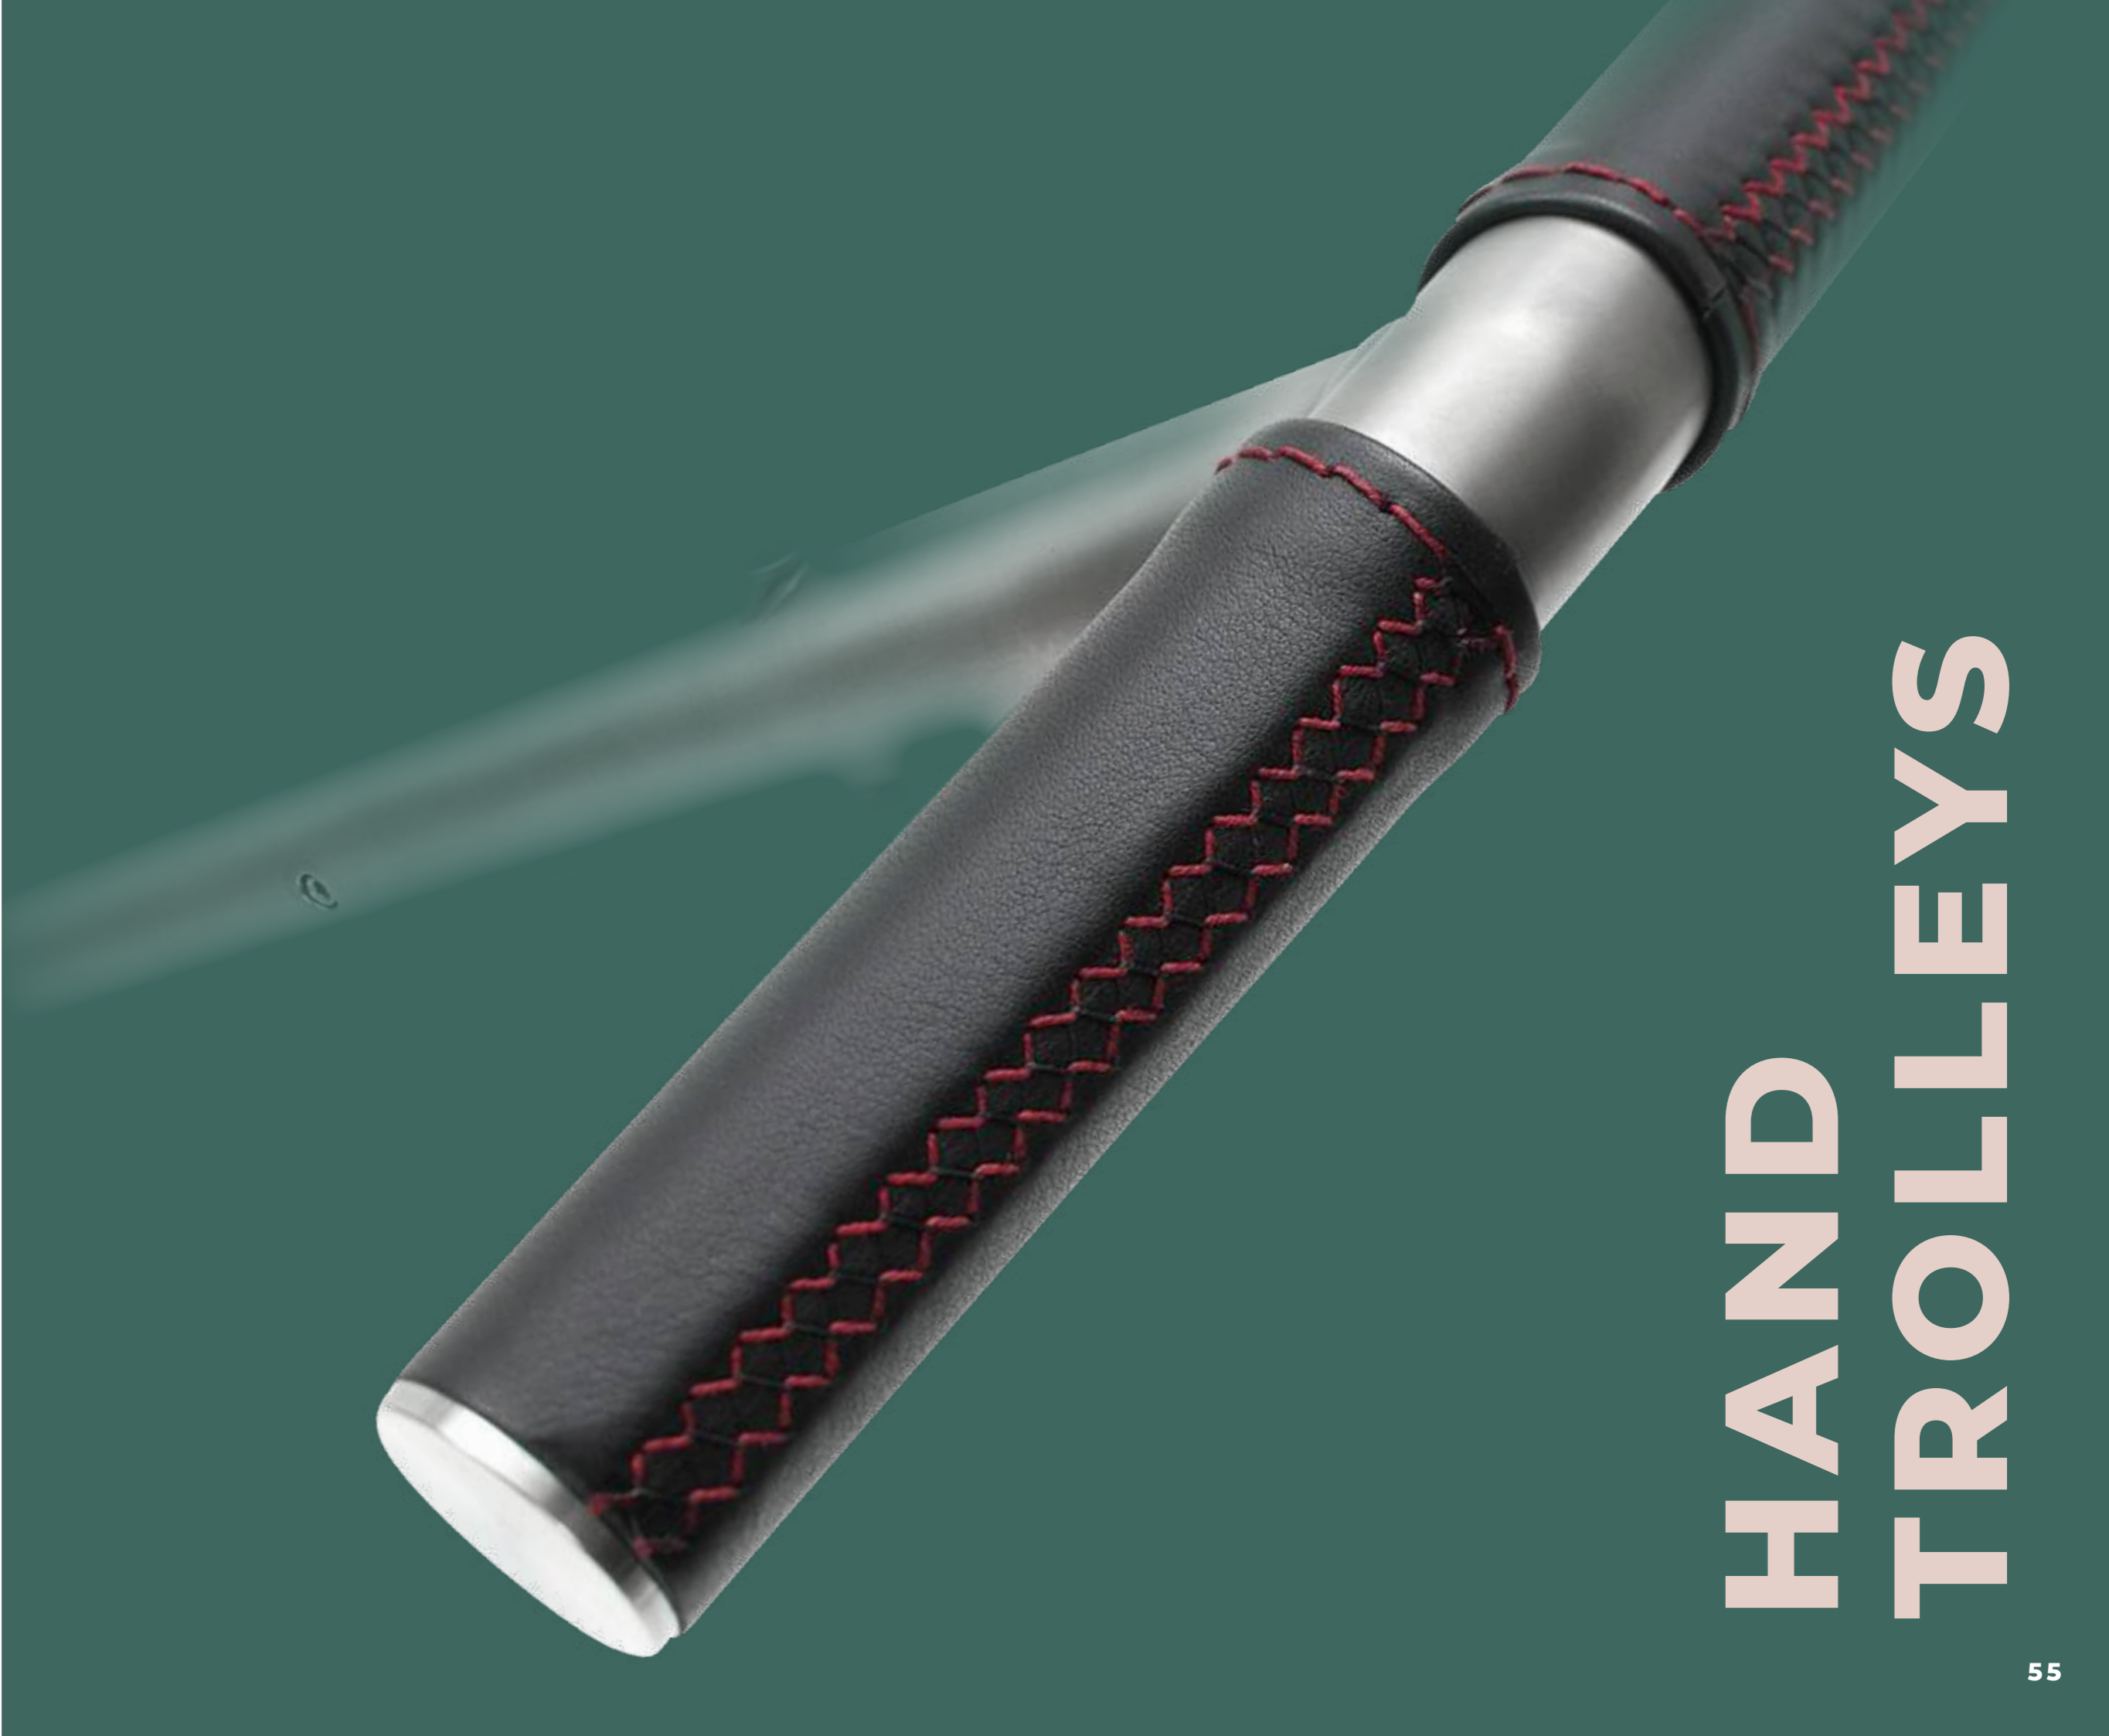

HAND TROLLEYS