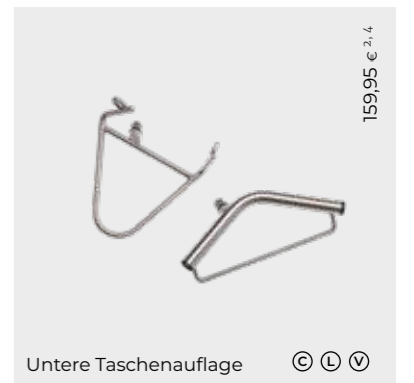

19,95 €²

Easy Zeising

159,95 €^{2,4}

Obere Taschenauflage

159,95 €^{2,4}

Untere Taschenauflage

CARTBAG Q014 Premium Waterproof

Black / White