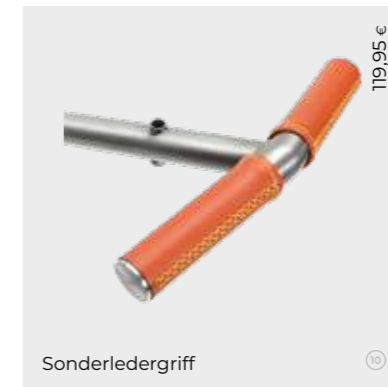

Sonderleder für Fernbedienung

119,95 €^{1,3}

Sonderleder für Schirmhalter

119,95 €^{1,3}

Sonderledergriff

119,95 €

Individuelle
Sonderlederkombinationen

Die Individualisierung
Ihres Golfrolleys ist
eine Herzenssache.
Für Sie – und für uns.