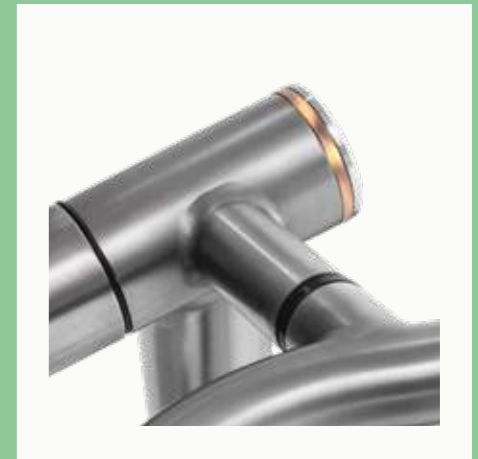

Mit nur einem Blick stets informiert über den Zustand des Trolleys

BACK DRIVE

Müheloses Handling in jeder Situation

5.999,95 €

SMART BALANCE CONTROL

Dank intelligenter Sensorik hält der Trolley die Balance