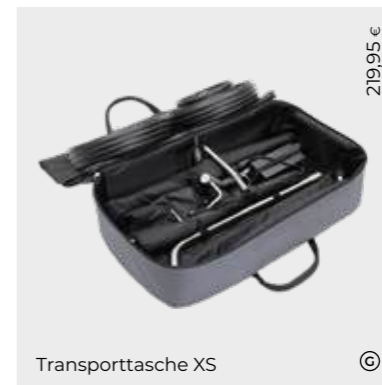

ab 89,95 €

Golfschirm Windbuster mit Automatikfunktion ø 130/145 cm

219,95 €

Transporttasche XS

99,95 €

Trolley Sock

ab 89,95 €

Golfschirm Windbuster mit Automatikfunktion ø 130/145 cm