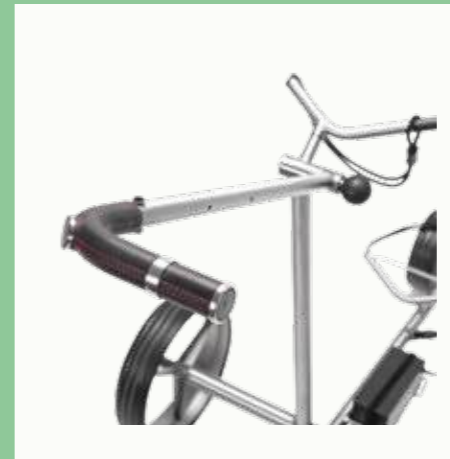

Mit nur einem Blick stets informiert über den Zustand des Trolleys

BACK DRIVE

Müheloses Handling in jeder Situation

5.999,95 €

SMART BALANCE CONTROL

Dank intelligenter Sensorik hält der Trolley die Balance

AUSSTATTUNG UND TECHNOLOGIEN

Analog **TiCad LIBERTY** (siehe Seite 35) mit brandneuer Fernbedienung und praktischen PRO-Features:

SMART BALANCE CONTROL

Der Trolley signalisiert Ihnen über den LED-Leuchtring direkt am Gerät und an der Fernbedienung, wenn es kritisch wird. So bleiben Sie stets informiert und können bei Bedarf reagieren.