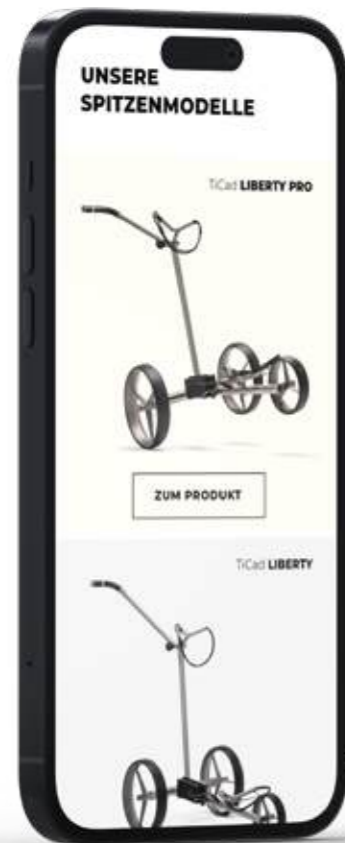

UNBEGRENZTE MÖGLICHKEITEN

nur einen Klick entfernt

Stellen Sie sich vor, es gäbe eine Trolleysammlung, die in Ihre Jackentasche passt, da sie in Ihrem Smartphone steckt. Hier finden Sie, was Sie suchen: Produkte und Services, die Ihren Ansprüchen gerecht werden, Sonderausstattungen und Golfzubehör für jedes Bedürfnis. Und das alles jederzeit für Sie verfügbar.

Mit einem Klick können Sie Trolleymodelle vergleichen, sich umfassend informieren und Ihren Trolley Ihren individuellen Vorstellungen anpassen. Welches Modell erfüllt all Ihre Anforderungen und welche Ausstattungs- und Individualisierungsmöglichkeiten haben Sie? Unterstreichen Sie Ihren Lifestyle mit einem Accessoire von TiCad.

Entdecken Sie **DIE DIGITALE WELT VON TICAD** unter www.ticad.de