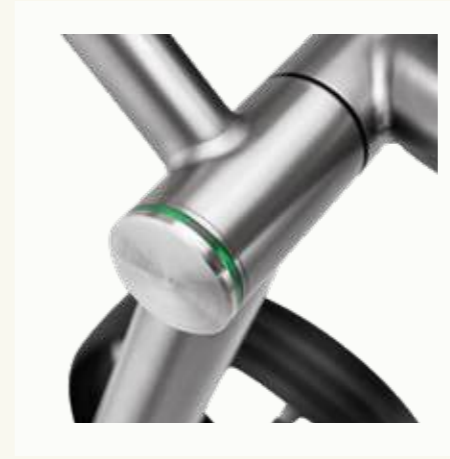

TECHNOLOGIEN
siehe ab Seite 24

- Drehgriffsteuerung
- Automatische Vorlauffunktion
- Elektromagnetische Parkbremse
- Elektronische Bergabfahrtsbremse
- Freilauffunktion
- Memory-Funktion
- Lithium-Ionen-Akku
- Battery Checker

AUSSTATTUNG

- Rahmen aus Titan
- Ledergriff in T-Form
- Satinierte Oberfläche
- Feinstufig höhenverstellbare Deichsel
- High-End Premium-Motor, made in Germany
- LED-Leuchtring
- Wechselbare Taschenauflagen
- Räder aus GFK mit Vollschaumreifen
- Namensgravur
- Komfortables Easy-Zeising
- Premium-Transporttasche

Packmaß	68 x 65 x 14 cm
Transporttasche	67 x 70 x 15 cm
Gewicht Rahmen und Räder	5,9 kg

Akkureichweite	36 Loch
Garantie	5 Jahre Rahmen, Räder & Antriebe 2 Jahre Elektronik