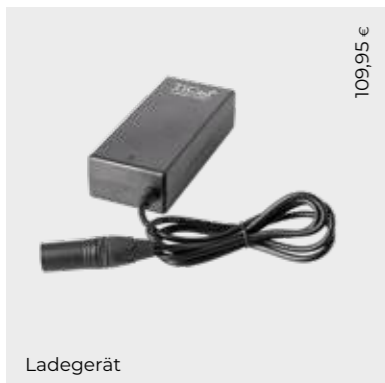

Individualgravur

109,95 €³

49,95 €

Battery Checker für 4-polige TiCad Akkus
ist beim Kauf eines TiCad Elektrotrolleys inklusive

499,95 €

Standard-Akku
mit einer Reichweite von 36 Loch

ab 149,95 €

Funkmodul (für Fernbedienung)

399,95 €^{1,3}

Fernbedienung

129,95 €

Universalhalter für Smartphones

29,95 €

Care-Kit für satinierte Oberflächen

109,95 €

Ladegerät