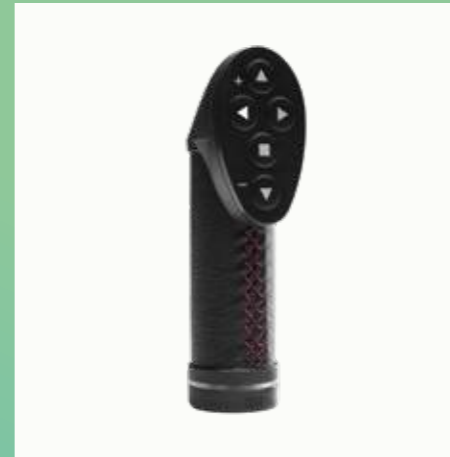

Mit nur einem Blick stets informiert über den Zustand des Trolleys

BACK DRIVE

Müheloses Handling in jeder Situation

5.999,95 €

SMART BALANCE CONTROL

Dank intelligenter Sensorik hält der Trolley die Balance