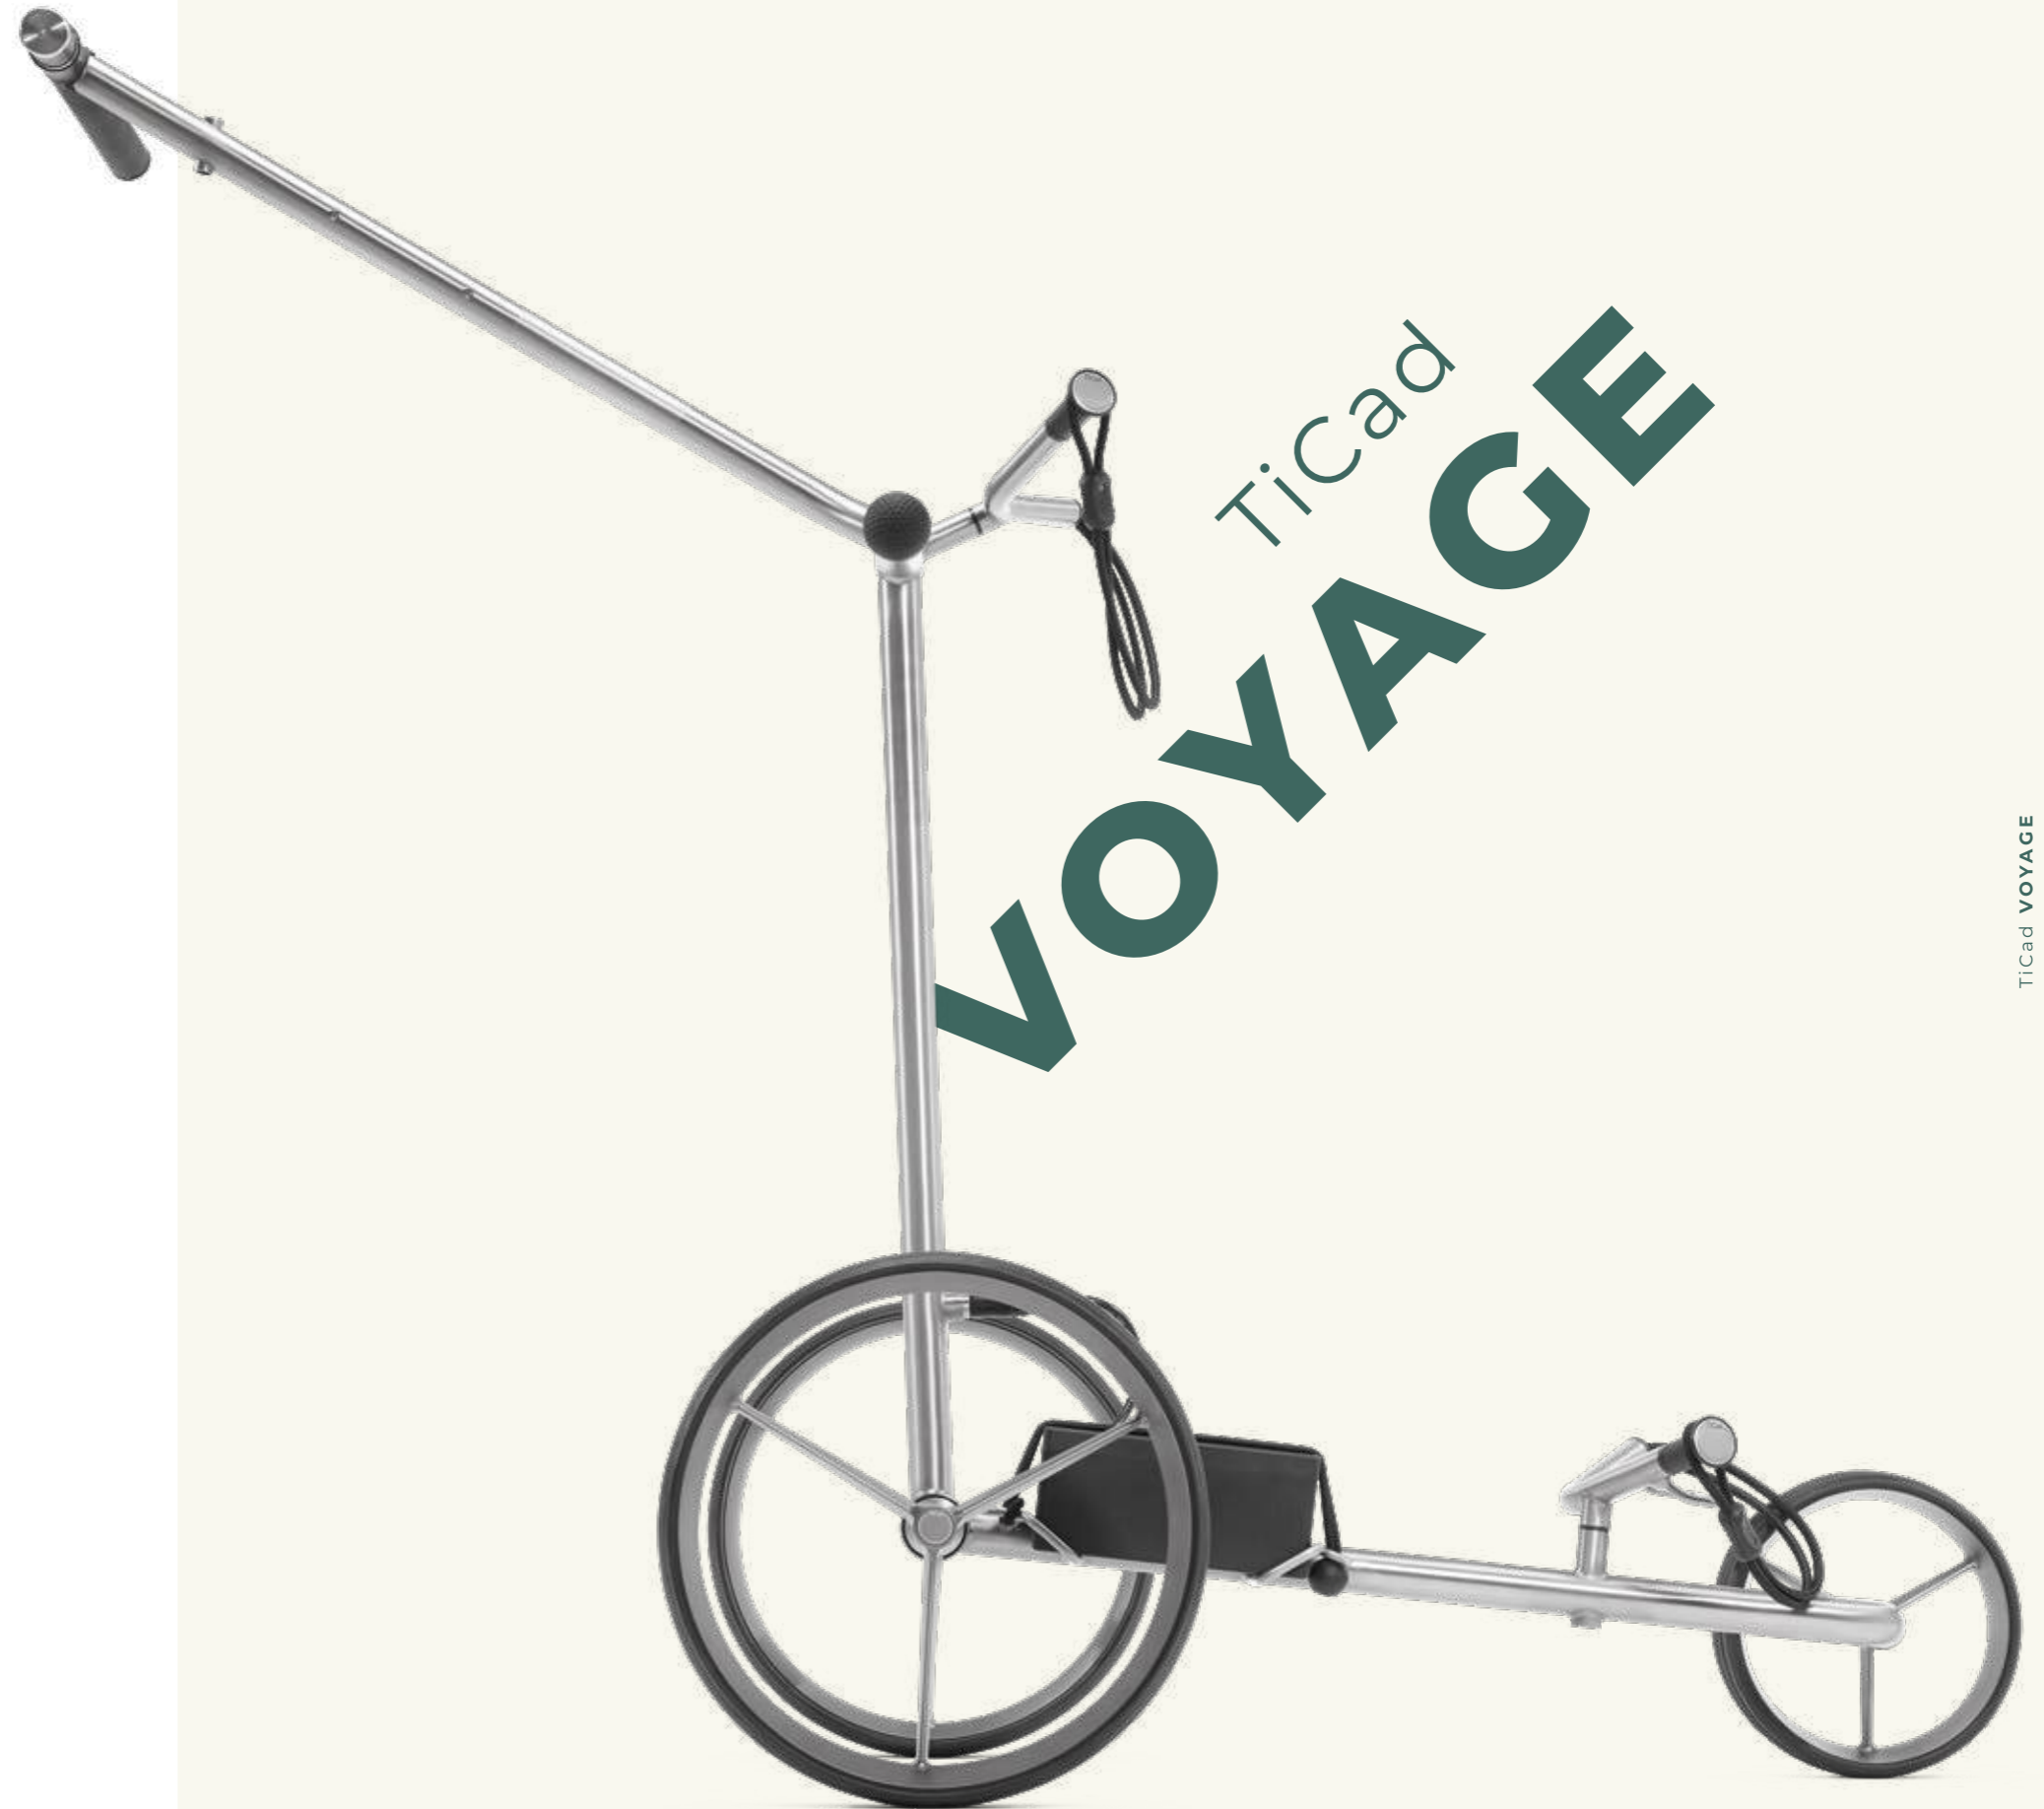

NEU
mit **PRO** Features
und Fernbedienung

BACK DRIVE

Mit der neu entwickelten Back Drive Funktion können Sie Ihren Golfrolley mithilfe der Fernbedienung bequem rückwärts steuern. Perfekt, um in jeglichen Situationen einfach und präzise die Richtung zu wechseln.

SMART BRAKE BUTTON

Befindet sich der Trolley bereits im Stand, kann durch Drücken des Smart Brake Buttons die Parkbremse gelöst und der Freilauf aktiviert werden.

Die edle Silhouette und die durchdachte Rahmengenometrie des **TiCad VOYAGE** stellen eine geniale Neuheit in der Trolleywelt dar.

Abbildung mit TiTec Titanrädern

T-Griff
· Flexibles Handling
· Beidhändig bedienbar

Titan
· Leicht, hochfest und langlebig

Satinierte Oberfläche
· Wieder aufbereitbar
und robust

4.399,95 €

Räder aus GFK
· Sportlicher Look
· Vom Trolley abnehmbar

INSIDER-TIPP

Der Griff des TiCad VOYAGE wird serienmäßig mit atmungsaktivem Volleder ausgestattet und sorgt so für noch mehr Komfort.

ⓘ **Schon gewusst?** Der TiCad VOYAGE ist besonders beliebt bei Golfern, die häufig auf hügeligem Terrain unterwegs sind.