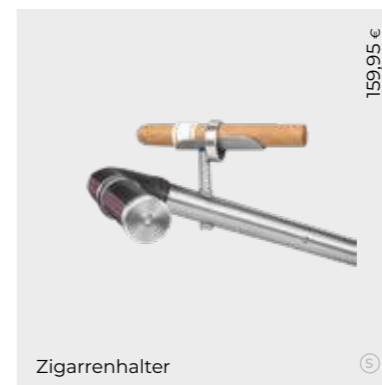

ab 89,95 €

Golfschirm Windbuster mit Automatikfunktion ø 130/145 cm

219,95 €

Transporttasche XS

99,95 €

Trolley Sock

ab 89,95 €

Golfschirm Windbuster mit Automatikfunktion ø 130/145 cm

159,95 €

Zigarrenhalter

99,95 €

Aschenbecher

Scoretasche aus Leder

349,95 €

TiCad Clutch aus Leder
verschiedene Farben

ab 94,95 €