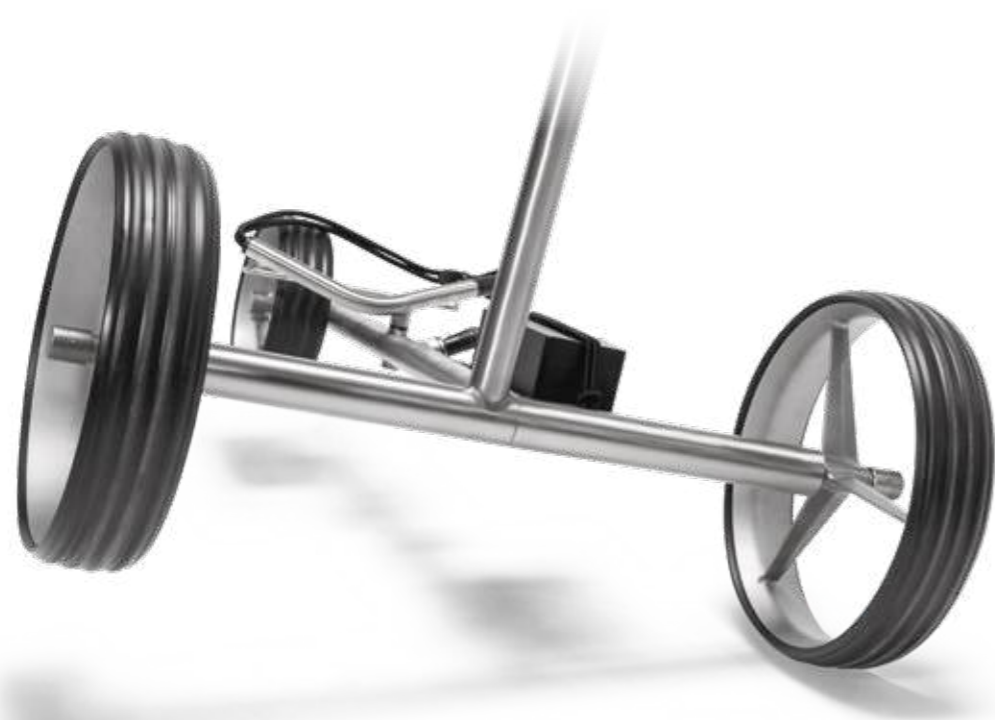

AKKU-LEISTUNGEN

Eigenschaften	TiCad COLDFINGER	TiCad LIBERTY	TiCad VOYAGE	TiCad TEN	TiCad TANGO
Art	Lithium-Ionen-Akku				
Leistung	212 Wh				
Spannung	25,7 V				
Reichweite	36 Loch				
Typ	7S3P				
Maße in mm	168 x 73 x 75				
Gewicht	1,2 kg				
Aufpreis	inklusive im Preis des Trolleys				

MOTOR

Je nach Modell sind unsere Elektrotrolleys mit leistungsstarken Standard-Motoren oder mit besonders hochwertigen High-End Premium-Motoren aus deutscher Fertigung ausgestattet.

Beide Antriebskonzepte stehen für zuverlässige Performance, hohe Effizienz und langlebige Qualität auf dem Golfplatz – unterstrichen durch 2 Jahre Garantie auf die Standard-Ausführung und 5 Jahre Garantie auf die Premium-Motoren als Ausdruck unseres Qualitätsanspruchs.

SONDERTASCHENAUFLAGEN

Mit fünf oberen und zwei unteren Taschenauflagen hat TiCad die passende Kombination für jedes Bag.

Entscheidend für die Auswahl der passenden Auflagen ist der Abstand zwischen dem Boden des Golfbags und der oberen Auflagefläche des Bags auf dem Trolley, die **Befestigungshöhe (BH)**.

Obere Taschenauflagen

V-Form

Ideale Auflage für Bags ohne Standfüße

U-Form

Perfekter Halt für Stand-/Tragebags

Ohne Steg
BH **80 cm**

Kurzer Steg
BH **83-86 cm**
oder **76,5-79 cm**

Langer Steg
BH **86,5-89,5 cm**
oder **73-76 cm**

Untere Taschenauflagen

für Stand-/Tragebags

Preise und weiteren Informationen finden Sie unter www.ticad.de

Kompatibilitäten und Ausstattungen beziehen sich nur auf das Modelljahr 2026. Rechtliche Hinweise: Druckfehler und Änderungen vorbehalten, weitere Informationen unter www.ticad.de