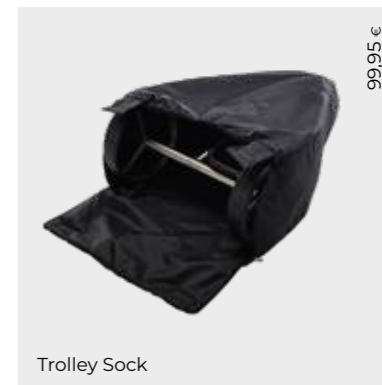

139,95 €

Schirmhalter

Sie sind sich unsicher, ob Sie einen kurzen oder langen TiCad Schirmhalter benötigen? Wir empfehlen die Nutzung eines langen Schirmhalters ab einer Körpergröße von 180 cm.

¹ Aufpreis bei Neuwagenkauf | ² Preis bei Nachkauf/ Umrüstung | ³ Preis bei Nachkauf/ Umrüstung auf Anfrage | ⁴ Bei Neuwagenkauf im Austausch inklusive. Die Angaben zur Kompatibilität beziehen sich auf das aktuelle Modelljahr – alle anderen Modelle auf Anfrage.

ab 89,95 €

Golfschirm Windbuster mit Automatikfunktion ø 130/145 cm

219,95 €

Transporttasche XS

99,95 €

Trolley Sock

ab 89,95 €

Golfschirm Windbuster mit Automatikfunktion ø 130/145 cm