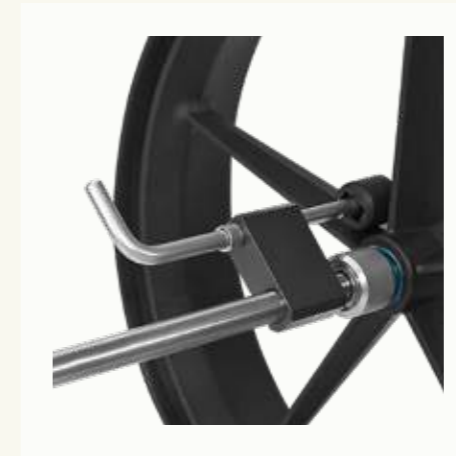

AUSSTATTUNG

- Rahmen aus Titan
- Ledergriff in T-Form
- Satinierte Oberfläche
- Feinstufig höhenverstellbare Deichsel
- Feststellbremse
- Wechselbare Taschenauflagen
- Aufnahme für Schirmhalter
- Räder aus GFK mit Vollschaumreifen
- Namensgravur
- Komfortables Easy-Zeising
- Premium-Transporttasche

Packmaß	68 x 38 x 14 cm
Transporttasche	75 x 34 x 19 cm
Gewicht Rahmen und Räder	3,9 kg

Garantie ..... **5 Jahre** Rahmen & Räder